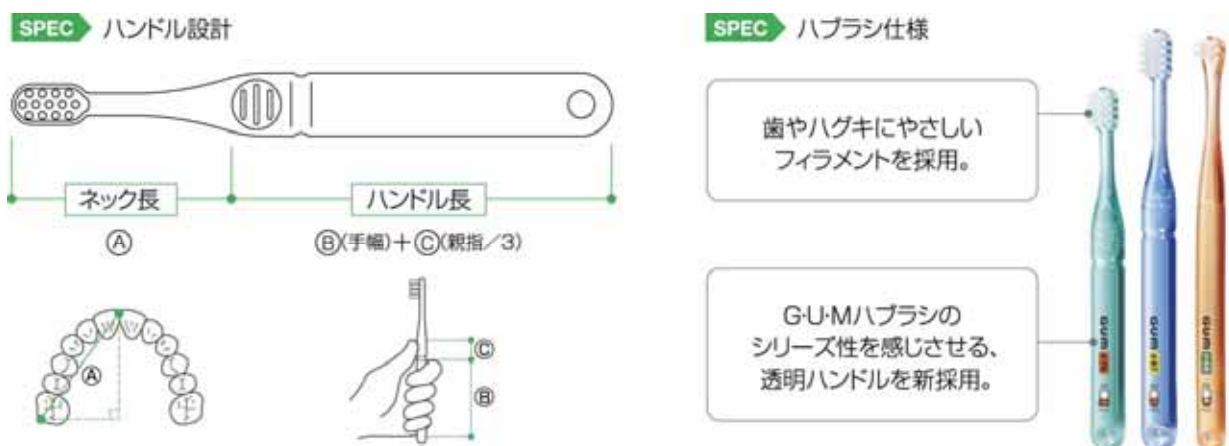

## 【発売の背景】

最新の小児歯科医療の現場では、「口腔成育」という新しい考え方が注目されています。お口は食べ物を食べて栄養を取り込むことはもちろん、人と話をする、表情をつくり感情を表現するなど、心を育む働きがあると言われていています。そこで小児歯科医療では、従来のように単に「歯」や「お口」を育てるのではなく、「お口からこどもの心と身体を育てる」=「口腔成育」という新しい考え方を取り入れようとしています。

G・U・M こどもハブラシは、口腔成育の考え方にに基づき、小児歯科医がすすめる歯みがきポイントとこどもの身体や心、行動の成長に合わせたオーラルケアを提案します。

こどものお口の中の状態と歯みがきのポイントに合わせた3種類のこどもハブラシは、人間工学に基づくハンドル設計とハブラシ仕様で歯科医が考える「こどもの成育」に合わせたハブラシです。

## こどもの使いやすさを科学した、人間工学に基づくハンドル設計とハブラシ仕様

- ・ 人間工学に基づくこどもが握りやすいパームグリップに適したハンドル
- ・ 歯科医がすすめるストレートハンドル形状
- ・ こどもハブラシで初めて透明ハンドルを採用
- ・ 歯やハグキをいためにくいやすいフィラメント
- ・ 毛先は細かいところにも届きやすいテーパード加工
- ・ 世界中で愛されているキャラクター「ミッフィー」がこどもの歯みがきを応援します